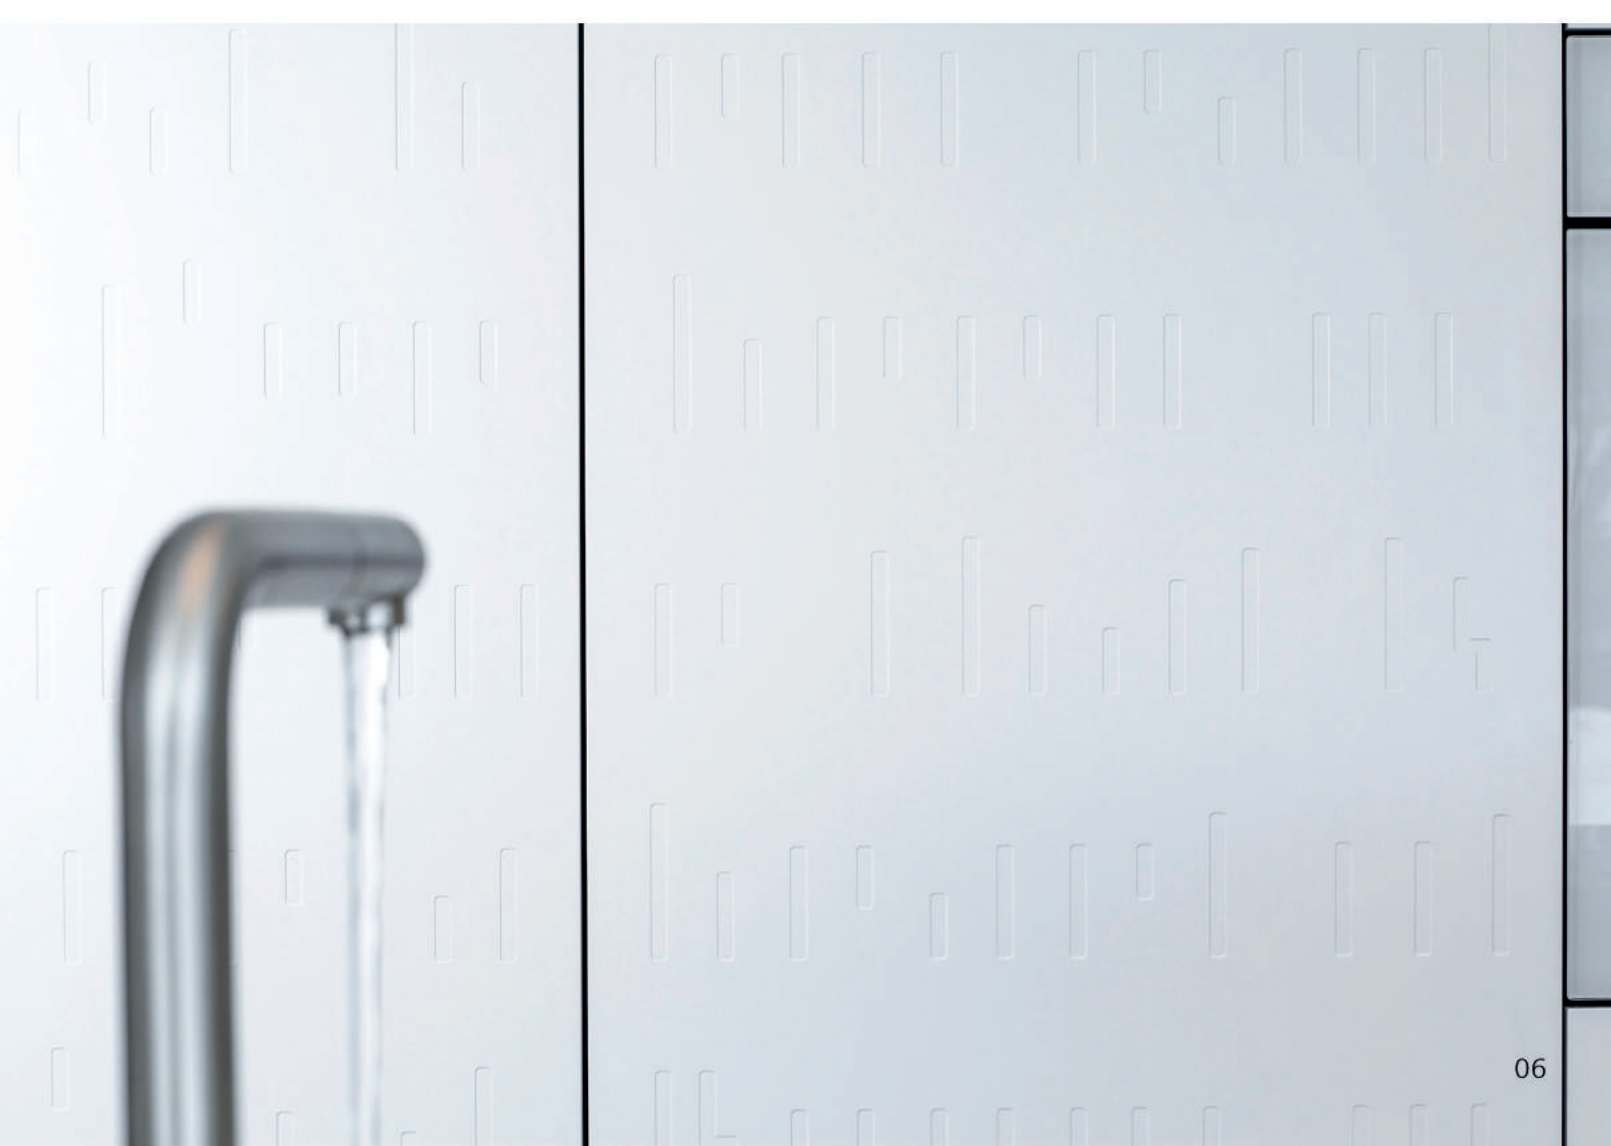

SCHMID. SCHREINEREI

SCHMID_vier

Wohnhaus V.

Eiche & Weißlack

Bei diesem Sanierungsprojekt in Regensburg durften wir den Grundriss durch unsere Ideen und Designs mit Leben füllen. In einem intensiven Beratungsgespräch mit den Hausherrn klärten wir die Anforderungen und stilistische Rahmenbedingungen. Das Ergebnis ist eine wunderbar aufgeräumte Gestaltung von Bad, Küche und Möbeleinbauten mit vielen handwerklichen Details. Weiße Oberflächen kontrastieren Stollenkonstruktionen aus massiver Eiche. Quadratische Formen und gläserne Schiebetüren. Eiche, Weißlack & Moderne.

2017 **Innenarchitektur, Möbeldesign und Ausführung**

Küche, Bäder, Garderobe Schmid Schreinerei

Bauleitung **Fotografie**

Brandl Architekten Herbert Stolz

Küche R.

Versteckte Botschaften

Dieser hochweißen Küche glaubt man kaum, wie viel Funktion in ihr steckt. Raumhohe Schränke schließen flächenbündig und ergeben so eine homogene Außenwirkung. Zudem bieten sie viel Platz für Funktion und Stauraum. Gestalterisch spannend: Das Spiel mit Quadraten und Längen, das flächige Hochweiß, der feine Kontrast im Fugenspiel und schließlich – eingefräst in die Schrankwand – eine geheime Botschaft der Bauherren in einer alten englischen Morseschrift. Diese Küche birgt viele Geheimnisse.

2016 Küchendesign | Planung & Ausführung

Küche Schmid Schreinerei

Fotografie

Herbert Stolz

Haus O.

Schwarz in der Schwebe

Die weißen Oberflächen werden umzeichnet von dem feinen Fugenbild. Als harter Kontrast greift der schwarze Granit »nero assoluto« die Akzente aus Möbeln und Innenausbau auf. Die Drehschalter des Herds fügen sich fein in die Oberfläche. Der praktisch gestaltete Küchenblock trägt mit Leichtigkeit das Gewicht der teils freischwebenden Arbeitsfläche.